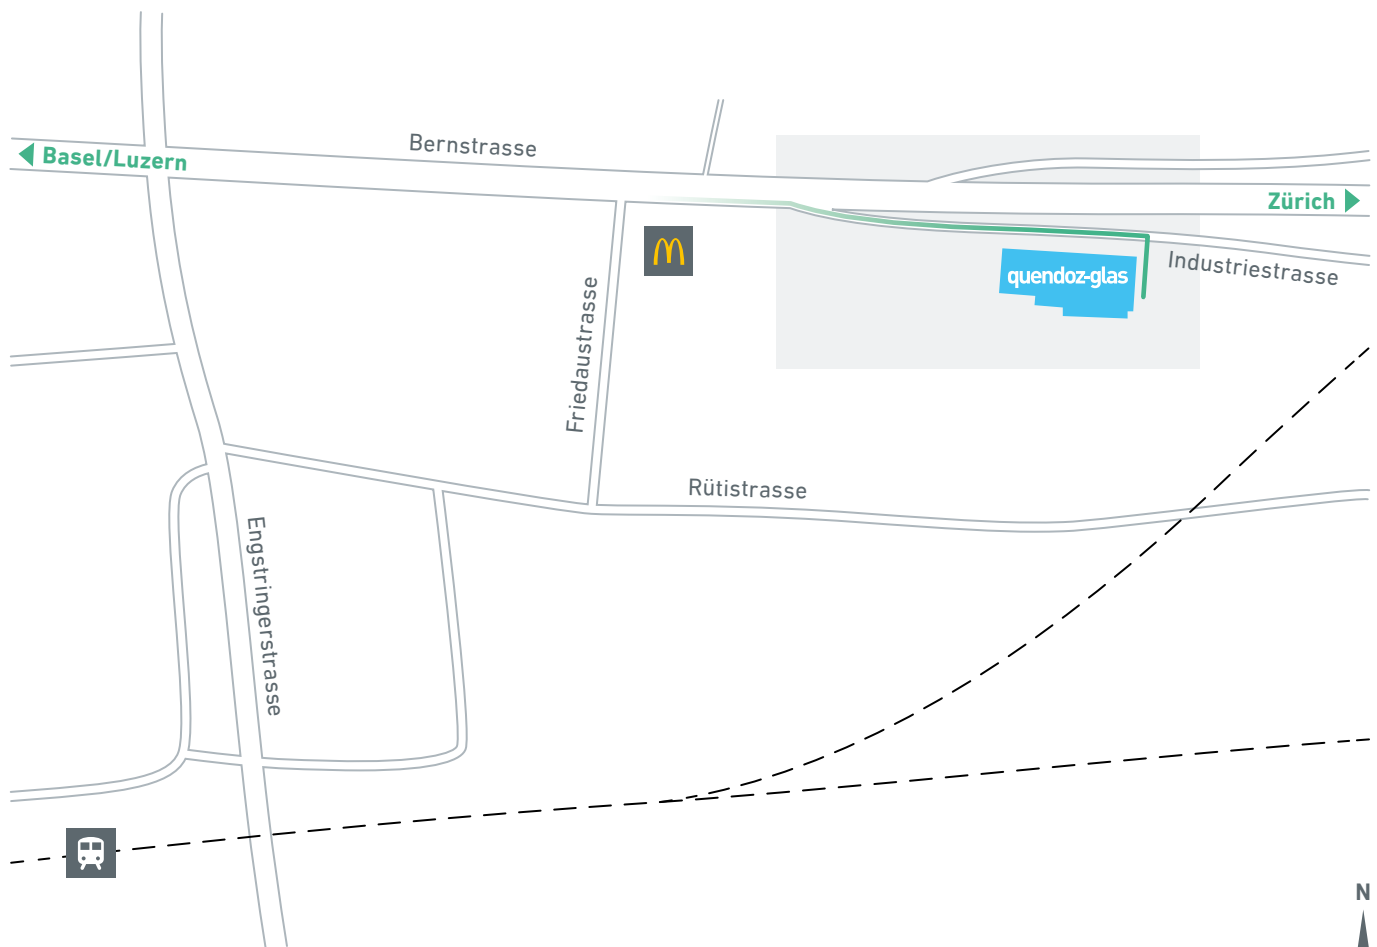

Lageplan und Wegbeschreibung

Für die Anlieferung bitte am Gebäude der Quendoz Glas vorbei fahren und direkt danach rechts abbiegen.

Von Zürich: Der Hardturmstrasse Richtung Schlieren/Dietikon folgen, bei der Autobahneinfahrt rechts halten und auf die Bernstrasse Nord abbiegen. Der Bernstrasse folgen und auf Höhe des McDonald's in die Industriestrasse abbiegen.

Von Basel/Luzern: Autobahnausfahrt 27-Urdorf-Nord Richtung Urdorf-Nord/Schlieren/Dietikon nehmen. Rechts abbiegen auf die Bernstrasse und dieser folgen. Nach dem McDonald's rechts halten und in die Industriestrasse abbiegen.

Lageplan und Wegbeschreibung

Für die Kundenparkplätze biegen Sie bitte vor dem Gebäude der Quendoz Glas rechts ab. Die Parkplätze befinden sich neben und hinter dem Gebäude.

Von Zürich: Der Hardturmstrasse Richtung Schlieren/Dietikon folgen, bei der Autobahneinfahrt rechts halten und auf die Bernstrasse Nord abbiegen. Der Bernstrasse folgen und auf Höhe des McDonald's in die Industriestrasse abbiegen.